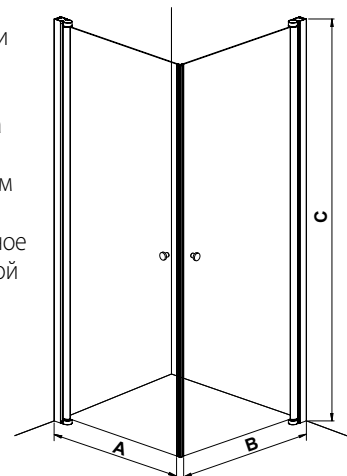

MODE

MODE - изделие, комбинирующее различные размеры прямоугольных душевых уголков или используется в качестве отдельной двери в нишу. Дверь на поворотном поднимающемся шарнире сделана из 6-мм безопасного стекла и алюминиевого профиля. Дверь оснащена хромированной латунной ручкой и магнитным уплотнителем для закрывания. Стекло можно выбрать или прозрачное (T1) или тонированное (T2) и алюминиевый профиль с анодированной (PrA) или глянцевой (PrG) отделкой.

PS. При заказе учитывайте: чтобы установить полный душевой уголок, нужно заказать 2 комплекта дверей.

MODE включает в себя:

- профиль (1 шт)
- стеклянная дверь (1 шт)
- ручка (1 шт)
- магнитный уплотнитель (1 шт)

Изделие	Код	A	C	Цена
Mode 70	PSS2_70	678 мм	1900 мм	
Mode 80	PSS2_80	778 мм	1900 мм	
Mode 90	PSS2_90	878 мм	1900 мм	

Цены приведены для прозрачного стекла (T1) и анодированного алюминиевого профиля (PrA).

К цене добавить, если:

- Тонированное стекло (T2):
- Глянцевый профиль (PrG):

На фото: 2 x Mode 90

SOLA

Прямоугольная дверь для душа SOLA с поворотным поднимающимся шарниром сделана из 6-мм безопасного стекла и алюминиевого профиля. Стекло можно выбрать или прозрачное (T1) или тонированное (T2) и алюминиевый профиль с анодированной (PrA) или глянцевой (PrG) отделкой.