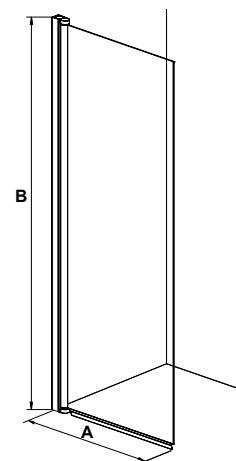

MODE

MODE - изделие, комбинирующее различные размеры прямоугольных душевых уголков или используется в качестве отдельной двери в нишу. Дверь на поворотном поднимающемся шарнире сделана из 6-мм безопасного стекла и алюминиевого профиля. Дверь оснащена хромированной латунной ручкой и магнитным уплотнителем для закрывания. Стекло можно выбрать или прозрачное (T1) или тонированное (T2) и алюминиевый профиль с анодированной (PrA) или глянцевой (PrG) отделкой.

Изделие	Код	A	C	Цена
Mode 70	PSS2_70	678 мм	1900 мм	
Mode 80	PSS2_80	778 мм	1900 мм	
Mode 90	PSS2_90	878 мм	1900 мм	

Цены приведены для прозрачного стекла (T1) и анодированного алюминиевого профиля (PrA).

К цене добавить, если:

- Тонированное стекло (T2):
- Глянцевый профиль (PrG):

На фото: 2 x Mode 90

SOLA

Прямоугольная дверь для душа SOLA с поворотным поднимающимся шарниром сделана из 6-мм безопасного стекла и алюминиевого профиля. Стекло можно выбрать или прозрачное (T1) или тонированное (T2) и алюминиевый профиль с анодированной (PrA) или глянцевой (PrG) отделкой.

К цене добавить, если:

- Тонированное стекло (T2):
- Глянцевый профиль (PrG):

Изделие	Код	A	B	Цена
Sola 70	PSS3_70	678 мм	1900 мм	
Sola 80	PSS3_80	778 мм	1900 мм	
Sola 90	PSS3_90	878 мм	1900 мм	

Цены приведены для прозрачного стекла (T1) и анодированного алюминиевого профиля (PrA).